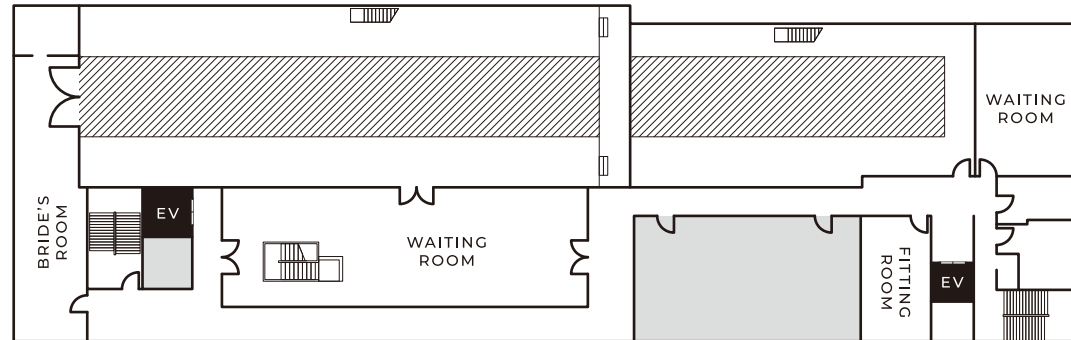

# PARADISE GARAGE

港区海岸…東京湾岸エリア。

New York Brooklyn 薫るこのエリアに  
2015年5月新たに誕生した WEDDING CIRCUS  
が贈る New Venue 「PARADISE GARAGE」が誕生

新たなモノやストーリーを創造していく場として、  
さらに都市を巻き込んだ新たなシーンを創り出す場として  
クリエイターの発想を刺激し、新たなカルチャーを  
この東京から発信する場として  
新聞社印刷工場のコンバージョンから始まる  
Industrial Wedding Style。

ブルックリン薫るブリックタイルのヴァンテージ感、  
80' s & サイケデリックなアートワークを散りばめた部屋、  
ホワイトブリックタイルの プライズルーム etc…  
着席最大 230 名の圧巻 Banquetをはじめ、  
新感覚 Party Style をご堪能ください。

## SPEC

着席 80~230 名様  
立食 80~500 名様

東京都港区海岸 2-6-24 TABLOID  
TABLOID, 2-6-24, Kaigan, Minato-ku, Tokyo

2F

1F