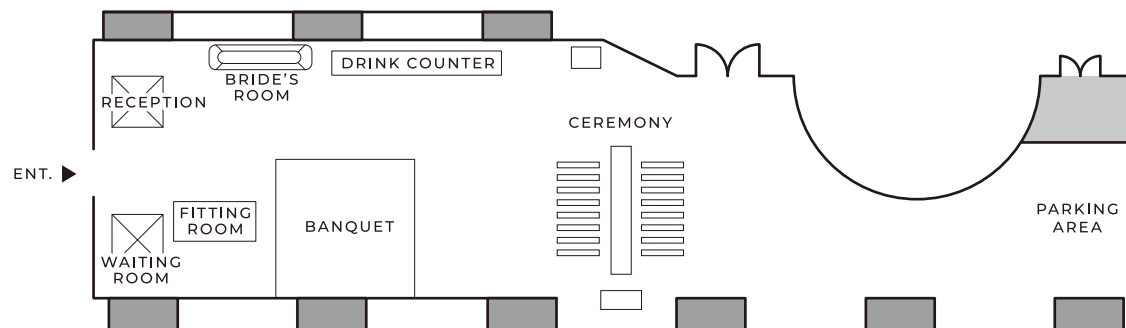

LOVE KINGDOM

豊洲のアーバンアウトドアパーク、WILD MAGIC 内に
愛を運ぶフィールド、「LOVE KINGDOM」が 2017 年春リニューアルオープン！

アーバンアウトドアパーク - WILD MAGIC 内のゲートを一歩くぐると、
そこにはあたたかもサーカス会場のワクワク感に溢れたフィールドが広がります。
大型テントやアメリカントレーラー、コンテナなど
フォトジェニックなアイテムも配置されナチュラルな写真撮影、
オリジナルの会場装飾、自由自在な演出が可能です。

都心でテントウェディング、都心でガーデンパーティー、都心で BBQ style...
ガーデン&テントパーティ” BOHO WEDDING STYLE”。
枠にとられない、ここでしか叶えられない
アウトドアウェディングをご提案いたします。

SPEC

着席 ~ 100 名様
立食 ~ 300 名様

東京都江東区豊洲 6-1-23
6-1-23, Toyosu, Koto-ku, Tokyo