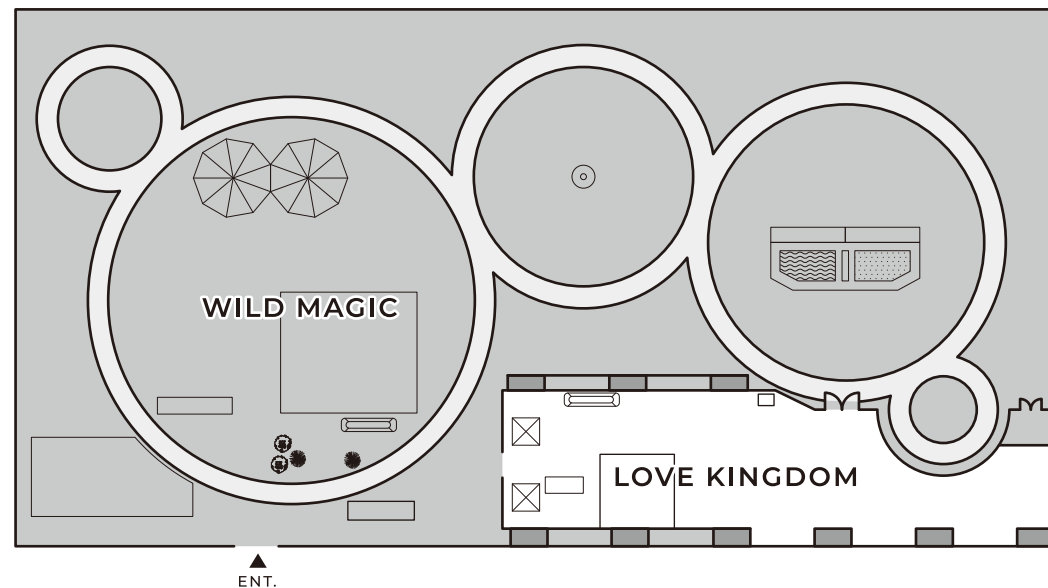

LOVE KINGDOM

豊洲のアーバンアウトドアパーク、WILD MAGIC 内に
愛を運ぶフィールド、「LOVE KINGDOM」が 2017 年春リニューアルオープン！

アーバンアウトドアパーク - WILD MAGIC 内のゲートを一歩くぐると、
そこにはあたたかもサーカス会場のワクワク感に溢れたフィールドが広がります。
大型テントやアメリカントレーラー、コンテナなど
フォトジェニックなアイテムも配置されナチュラルな写真撮影、
オリジナルの会場装飾、自由自在な演出が可能です。

都心でテントウェディング、都心でガーデンパーティー、都心で BBQ style...
ガーデン&テントパーティ” BOHO WEDDING STYLE”。
枠にとられない、ここでしか叶えられない
アウトドアウェディングをご提案いたします。

SPEC

着席 ~ 100 名様
立食 ~ 300 名様

東京都江東区豊洲 6-1-23
6-1-23, Toyosu, Koto-ku, Tokyo